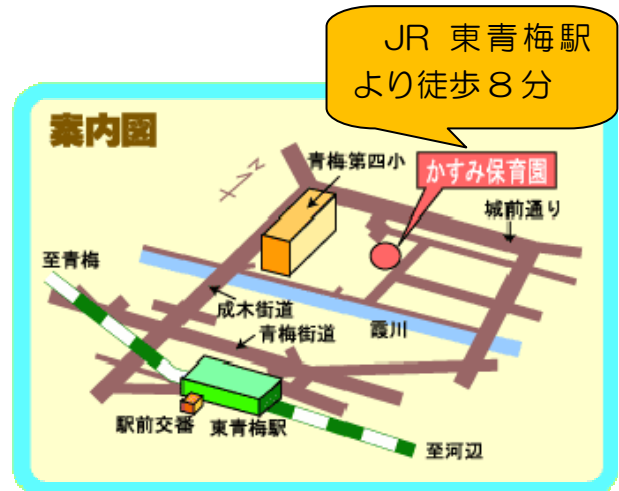

ごめんなさい！

3月19日(金)～4月14日(火)の間は、卒園式・入園・進級準備期間の為、「子育てひろば」は、お休みします。ご理解ご協力をお願い致します！！

☆ 子育て相談は？

月曜日～金曜日（土曜・日曜・祝日を除く）
 午前9時～午後4時30分の間
 電話での相談にも対応しておりますので、
 一人で悩まず気軽におかけ下さい。

☆ 行事の参加は？

- ◎ 毎月の誕生会に親子で一緒に参加して頂けます。
- ◎ 2月3日(水)の豆まき集会では、怒りんぼ鬼と泣き虫鬼・・・を退治します。
- ◎ 4月以降の予定は、決まり次第お知らせします。

☆子育てひろばのお知らせが、ご不要な方は大変お手数ですが、☎22)2235まで
 ご一報頂ければ、次号より対応させていただきます。

☆ 場所は？

社会福祉法人 青梅みどり福祉会

かすみ保育園

青梅市東青梅 6-1-12
 （市立第四小学校の東側・大塚山公園北側）
 電話 0428(22)2235

駐車場は4台ございます。

近隣の方は徒歩・自転車をお願い致します。

子育てひろば『かすみ』でお待ちしております！！

こんにちは！

かすみ保育園では、午前中(8時45分～12時)の間にご家庭で過ごしている乳幼児のお子様とお母様の安心して過ごせる場所を提供しております。

お一人でもお友達と一緒にでも・・・ご来園下さい。

同じ年齢又は、近い年齢の子ども達と一緒に遊んだり、外部講師の指導を受けたり、様々な体験が出来ます。

いつもの公園と同じ感覚で遊びに来てみませんか？

もし、子育てで心配な事や聞きたいことがございましたら、どうぞご利用下さい。

一年間で行事等もいろいろあります。ぜひ、遊びにいらして下さい。

行事予定表を2部ずつお送りさせていただきますので、1部はお友達に渡して頂ければ幸いです。

また、個人情報につきましては、子育てひろばの催し以外には使用いたしません。

かすみ保育園内子育てひろば『かすみ』

子育てひろば『かすみ』でお待ちしております！！

はじめまして！

かすみ保育園では、午前中(8時45分～12時)の間にご家庭で過ごしている乳幼児のお子様とお母様の安心して過ごせる場所を提供しております。